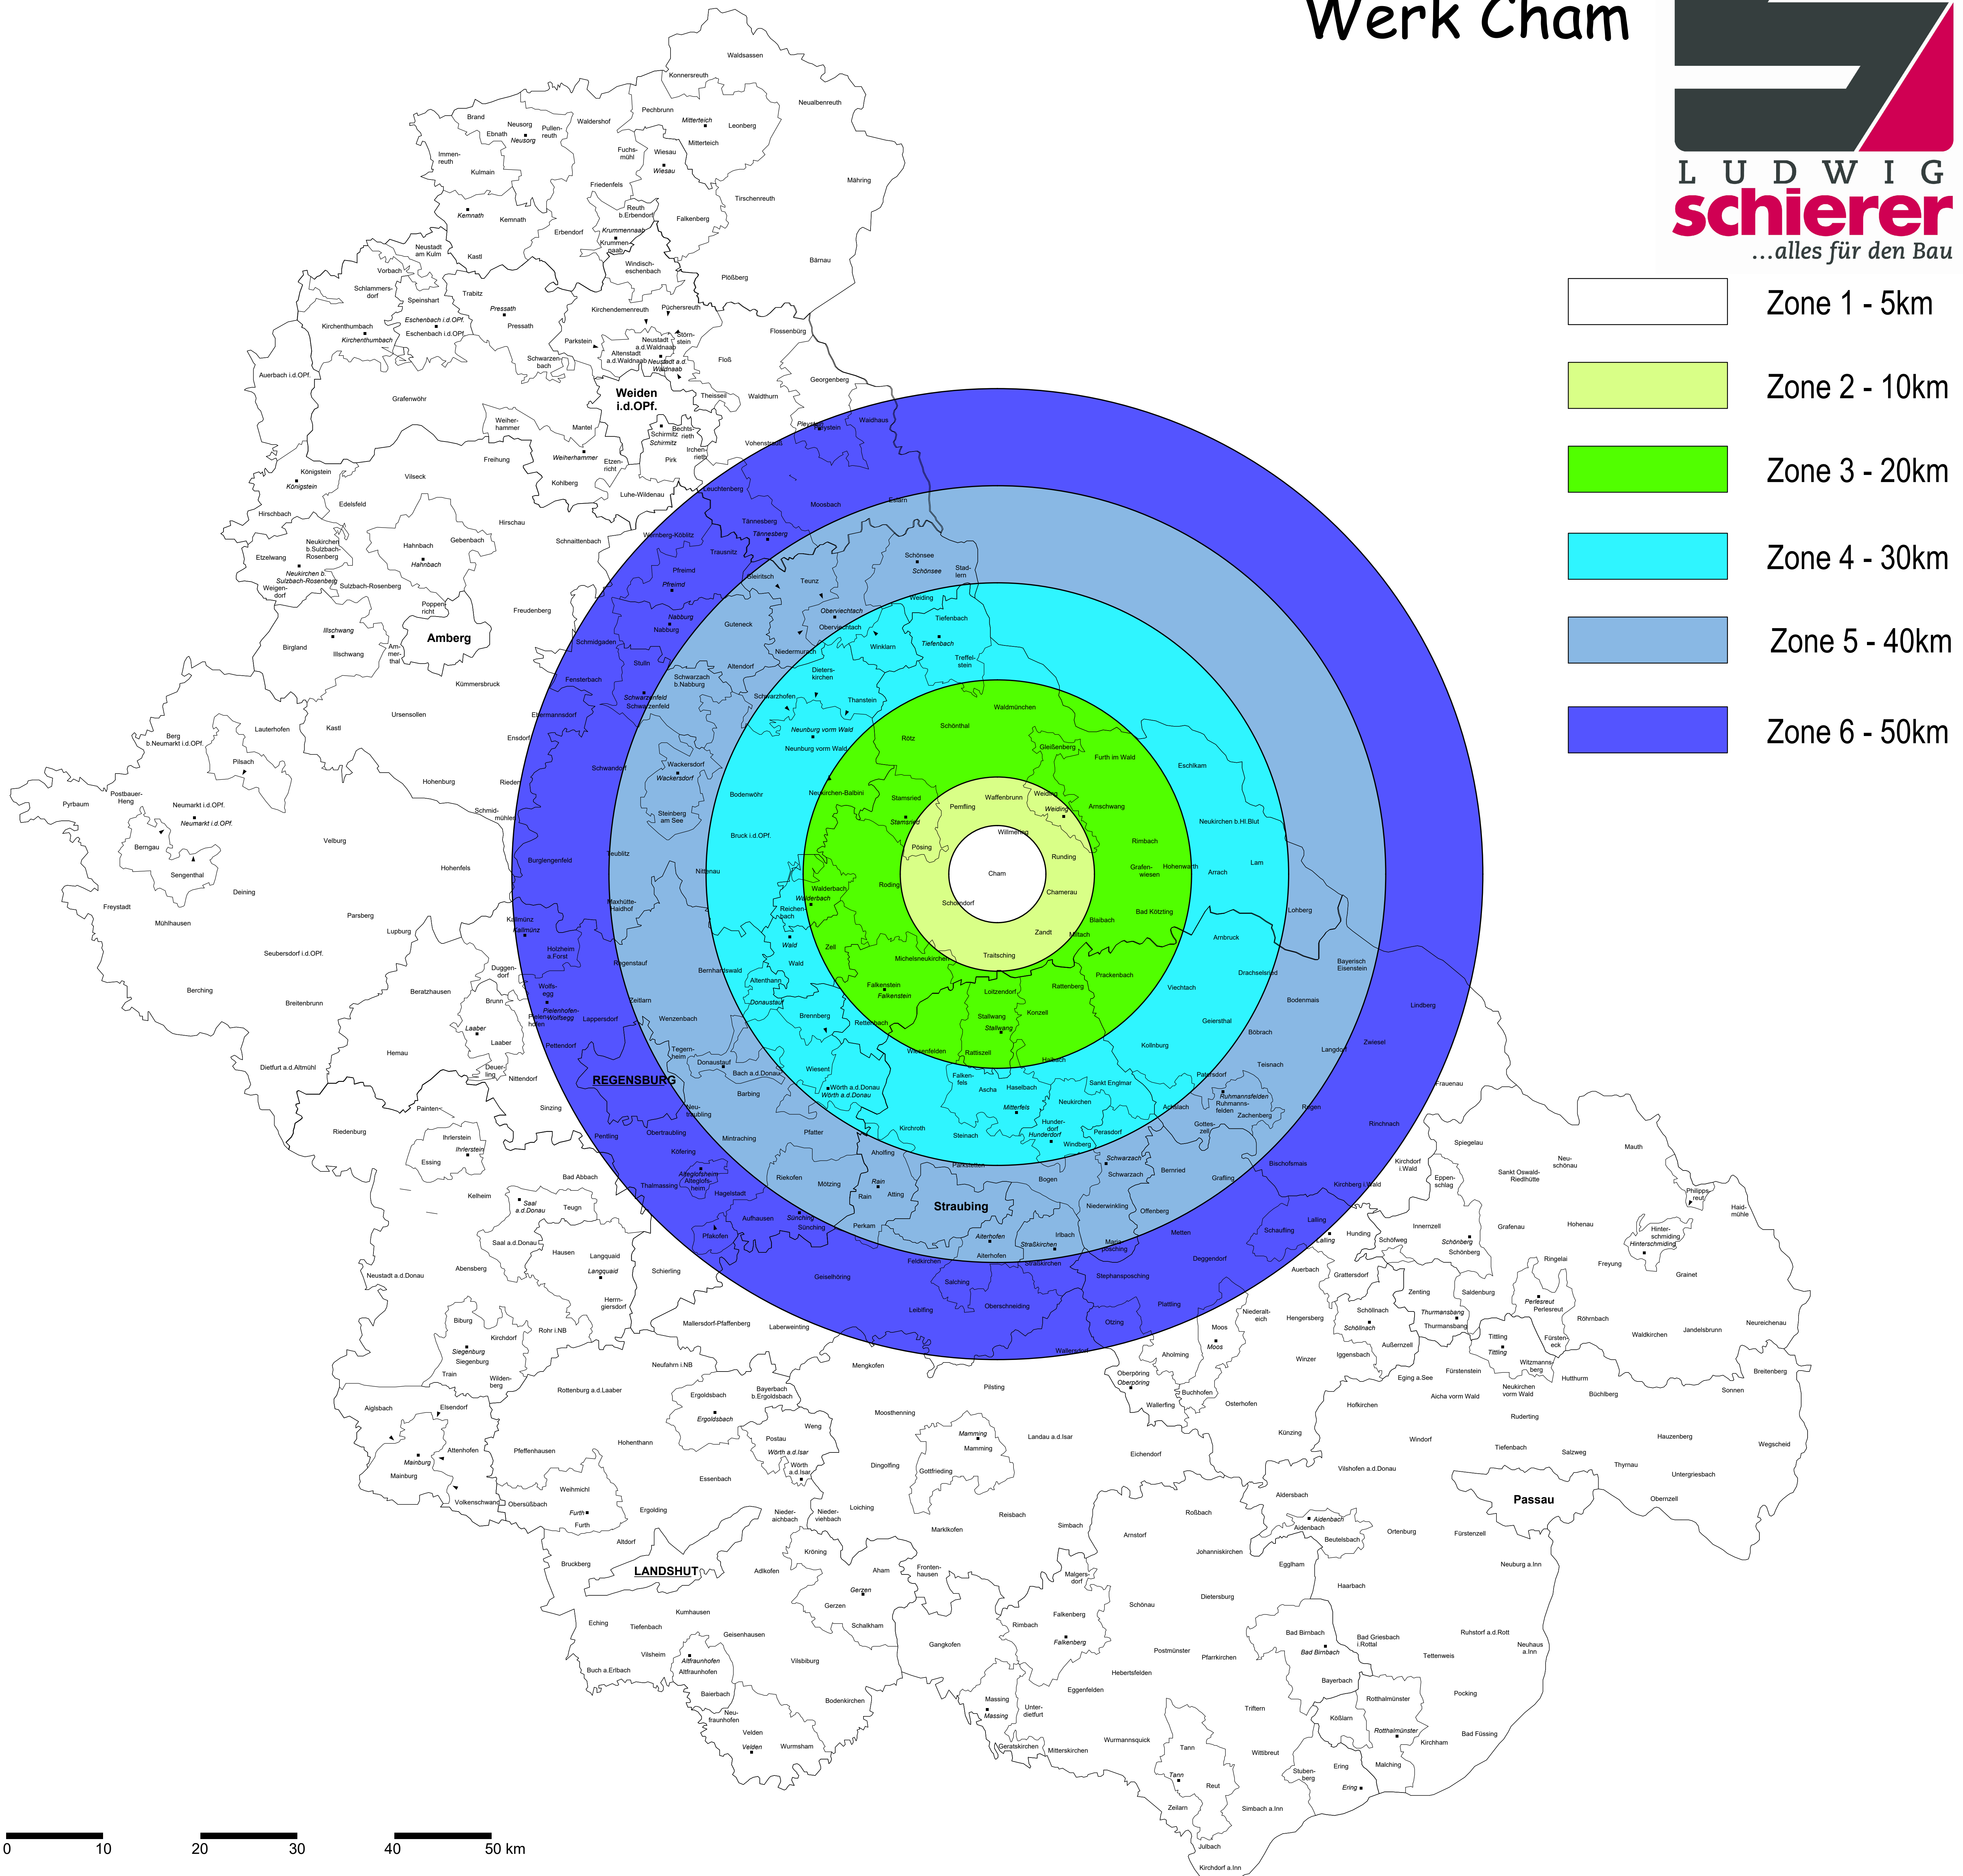

Frachtzonen Baustoffhandel Ludwig Schierer GmbH

Werk Cham

LUDWIG
schierer
...alles für den Bau

-  Zone 1 - 5km
-  Zone 2 - 10km
-  Zone 3 - 20km
-  Zone 4 - 30km
-  Zone 5 - 40km
-  Zone 6 - 50km

0 10 20 40 50 km